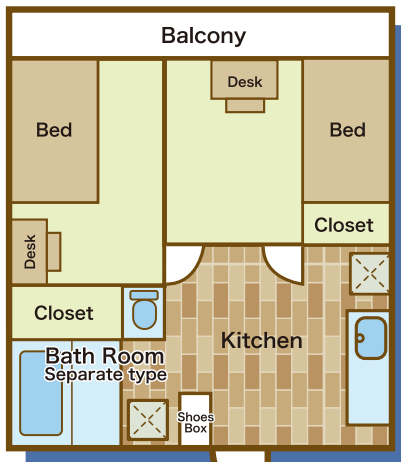

Dormitory

ユーポアキャマI&II

2DK の広い室内。
二人部屋でもプライベートスペースを充分確保できます。

wide room of 2DK. You need to share with another student, yet you can have enough spaces.
寬敞的 2DK. 雙人房也能確保自己的個人空間 / 2 DK 의 넓은 실내. 2인실이어도 개인 공간이 충분히 확보 가능합니다.

1. 外觀 / 2.それぞれの部屋は戸で分かれた完全個室 / 3.それぞれの部屋へと続く扉 / 4.広々としたキッチン / 5.キッチンから見た部屋の風景
1. outside / 2. each spaces are perfectly separated with the door / 3. the door to each room / 4. wide kitchen / 5. scenery from the kitchen
1. 外觀 / 2. 各自的房間都是被分隔開的房間 / 3. 到各自房間的門 / 4. 寬敞的廚房 / 5. 從廚房
1. 外觀 / 2. 각각의 방은 문으로 나뉘진 완전 개인실 / 3. 각각의 방에 연결되는 문 / 4. 넓은 부엌 / 5. 부엌으로 보이는 방의 풍경

Dormitory Data

部屋タイプ：2人部屋（男）（キッチン、バス、トイレ付）
学校までの距離：自転車で20分

room type :
a room for 2 persons (male) with kitchen, bath, and toilet
distance from TLS :
20 min. by bicycle
房間種類：雙人房（男）
（廚房，浴室，廁所完備）
離學校距離：騎自行車 20分鐘
방 타입：2인실（남）
（부엌, 욕실, 화장실 포함）
학교까지의 거리：자전거로 20분